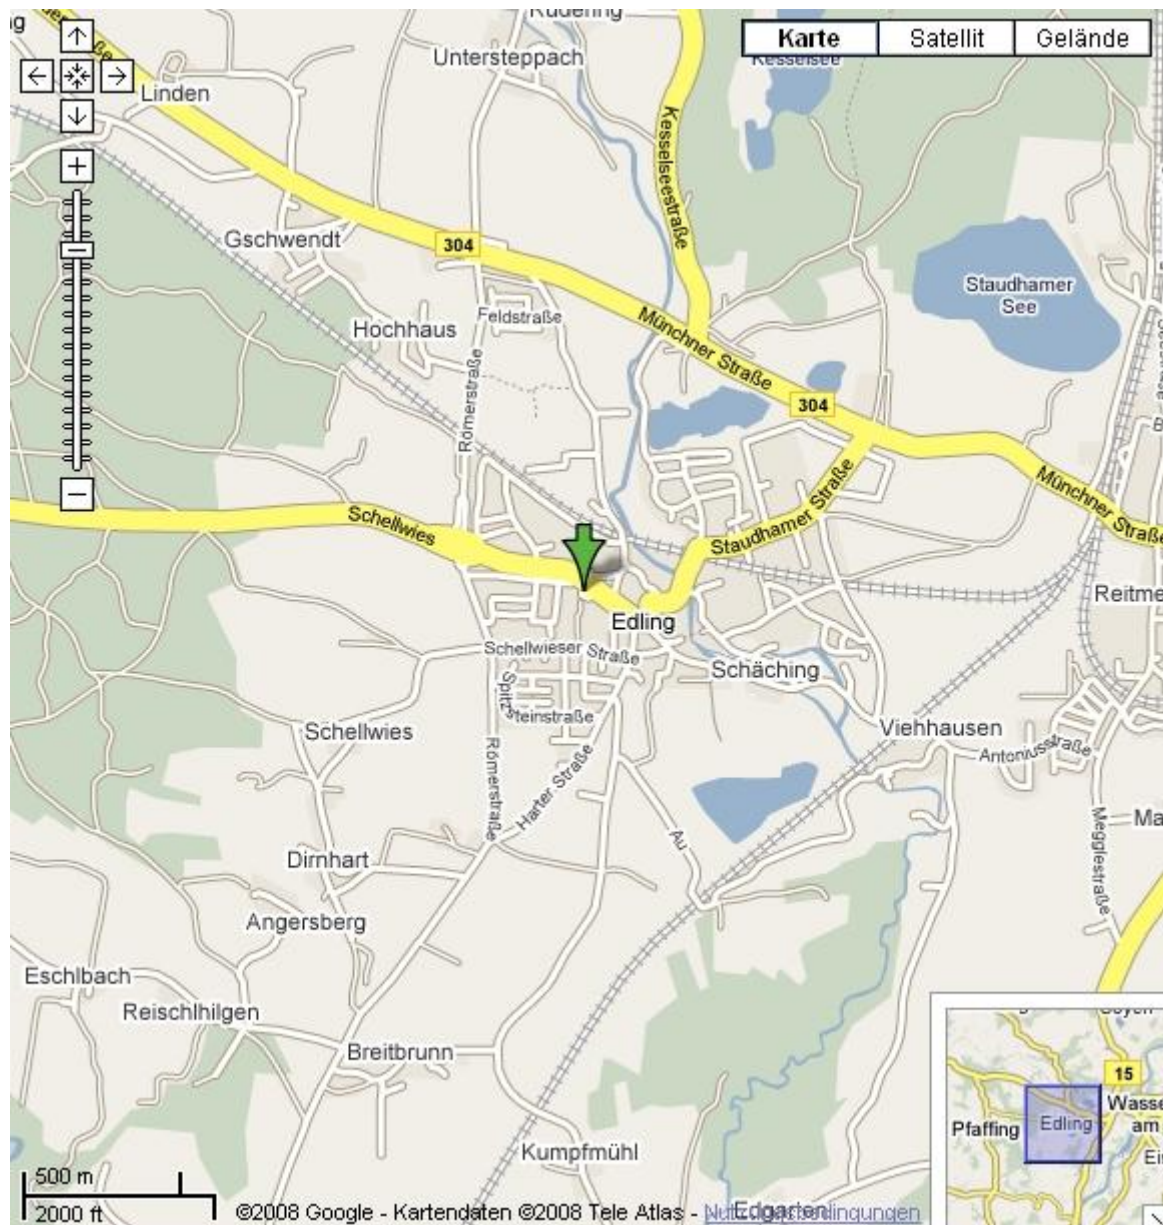

Anfahrtsbeschreibung zur Sporthalle in Edling, Rathausplatz

Von der **B304** aus **Richtung München** kommend in die **Römmerstrasse** einbiegen, am **Kreisverkehr** in die **Pfaffinger Strasse** Richtung **Ortsmitte** fahren, dort am **Rathaus (Rathausplatz)** Parkplatz suchen. Die Halle liegt direkt hinter dem Rathaus, bzw. neben dem Feuerwehrhaus.

Achtung: Parkplätze vor dem Feuerwehrhaus müssen frei gehalten werden!

Aus **Richtung Wasserburg, Haag, Rosenheim und Traunstein** kommend, die **B304** bei der Abzweigung **Staudhamer Straße (am ALDI)** verlassen, auf der Straße bleiben bis zum **Ortskern am Rathausplatz**, dann siehe oben.

Achtung, die Halle ist nur von der Seite des Feuerwehrgerätehauses aus zugänglich, die Eingangsseite zur Schule hin ist abgesperrt!