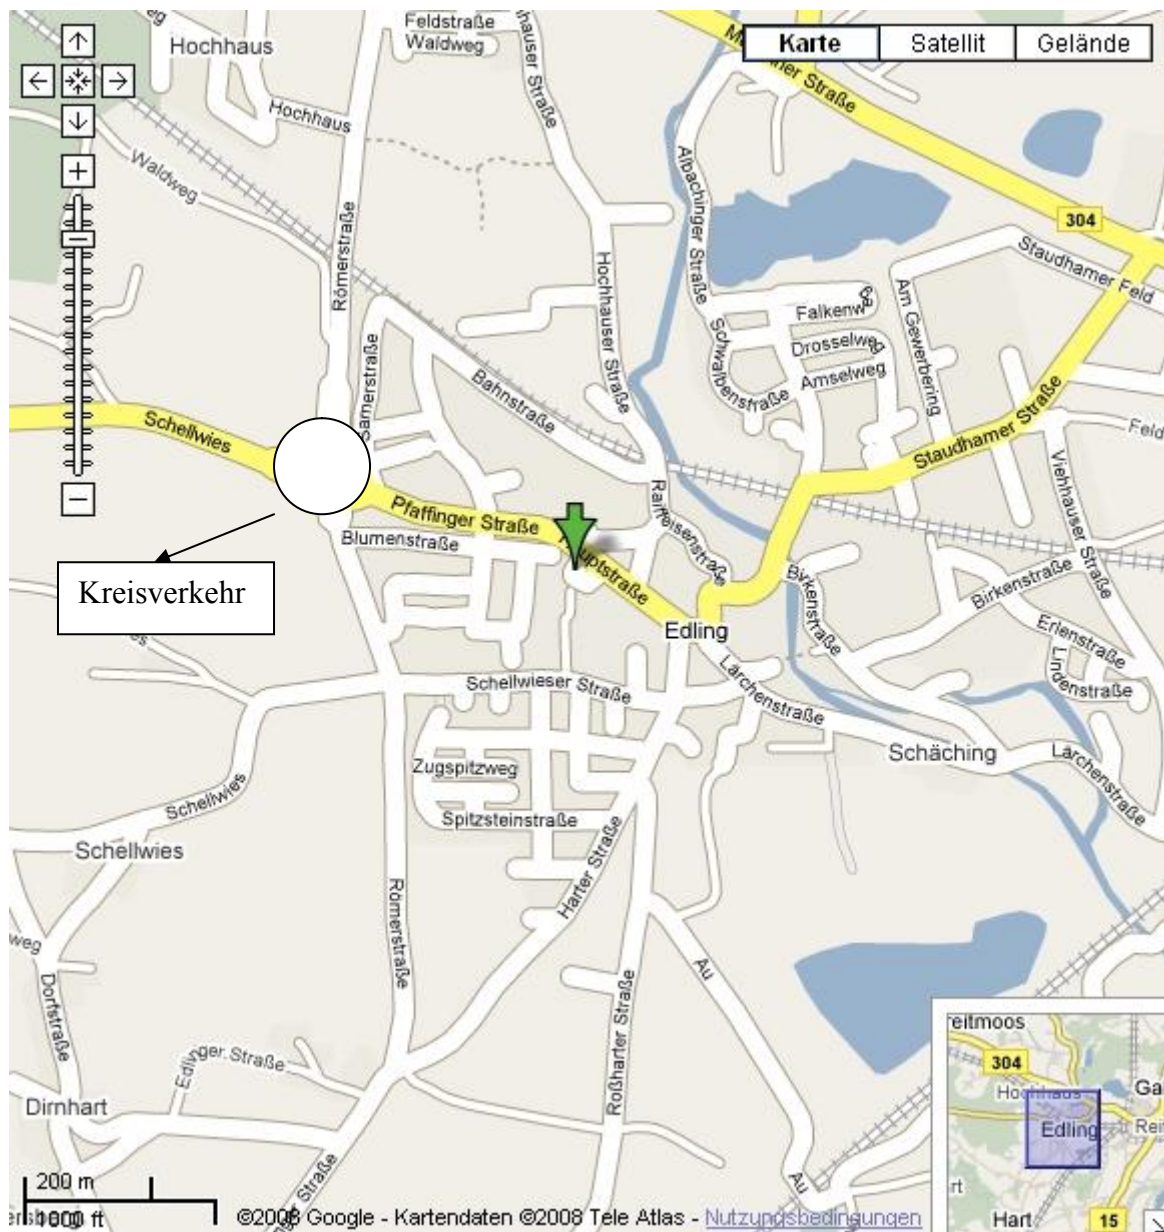

Anfahrtsbeschreibung zur Sporthalle in Edling, Rathausplatz

Von der **B304** aus **Richtung München** kommend in die **Römmerstrasse** einbiegen, am **Kreisverkehr** in die **Pfaffinger Strasse** Richtung **Ortsmitte** fahren, dort am **Rathaus (Rathausplatz)** Parkplatz suchen. Die Halle liegt direkt hinter dem Rathaus, bzw. neben dem Feuerwehrhaus.

Achtung: Parkplätze vor dem Feuerwehrhaus müssen frei gehalten werden!

Aus **Richtung Wasserburg, Haag, Rosenheim und Traunstein** kommend, die **B304** bei der Abzweigung **Staudhamer Straße (am ALDI)** verlassen, auf der Straße bleiben bis zum **Ortskern am Rathausplatz**, dann siehe oben.

Achtung, die Halle ist nur von der Seite des Feuerwehrgerätehauses aus zugänglich, die Eingangsseite zur Schule hin ist abgesperrt!

Sporthalle
Edling
Rathausplatz

Rathausplatz
Gemeindever
waltung

Parkplätze
vor und
hinter dem
Feuerweh
haus
benutzen,
nicht direkt
am
Feuerweh
haus
parken!